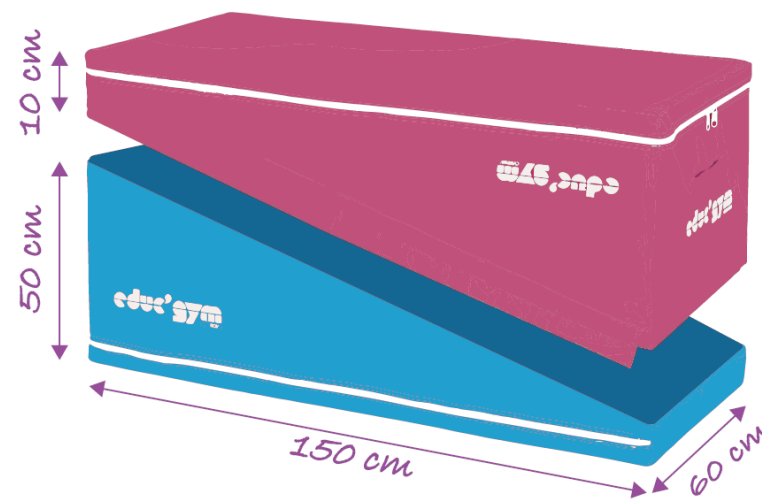

VARIO' PLINTH

- ❑ Idéal pour développer la motricité des plus jeunes
- ❑ S'intègre parfaitement dans un circuit pédagogique
- ❑ Les deux plans inclinés peuvent être disposés comme vous le souhaitez pour aborder les bases gymniques (roulades, équilibres...)
- ❑ Idéal pour s'exercer au franchissement des obstacles
- ❑ Grande modularité grâce aux bandes auto-agrippantes
- ❑ S'utilise seul ou avec différents éléments de la gamme Educ'Gym (comme la Dyna'Poutre **Réf. 0312**) et de la gamme Vario grâce aux dimensions semblables

CARACTERISTIQUES TECHNIQUES

- ❑ Dimensions : 150 x 60 x 60 cm (Lxlxh)
- ❑ Constitué de deux plans inclinés : 150 x 60 x 50/10 cm (Lxlxh)
- ❑ Mousse polyuréthane de densité 25 kg/m³
- ❑ Housse PVC 1000 deniers, sans phtalate, classée au feu M2
- ❑ Muni de poignées de portage
- ❑ Bandes auto-agrippantes
- ❑ Couleurs : Turquoise et fuchsia