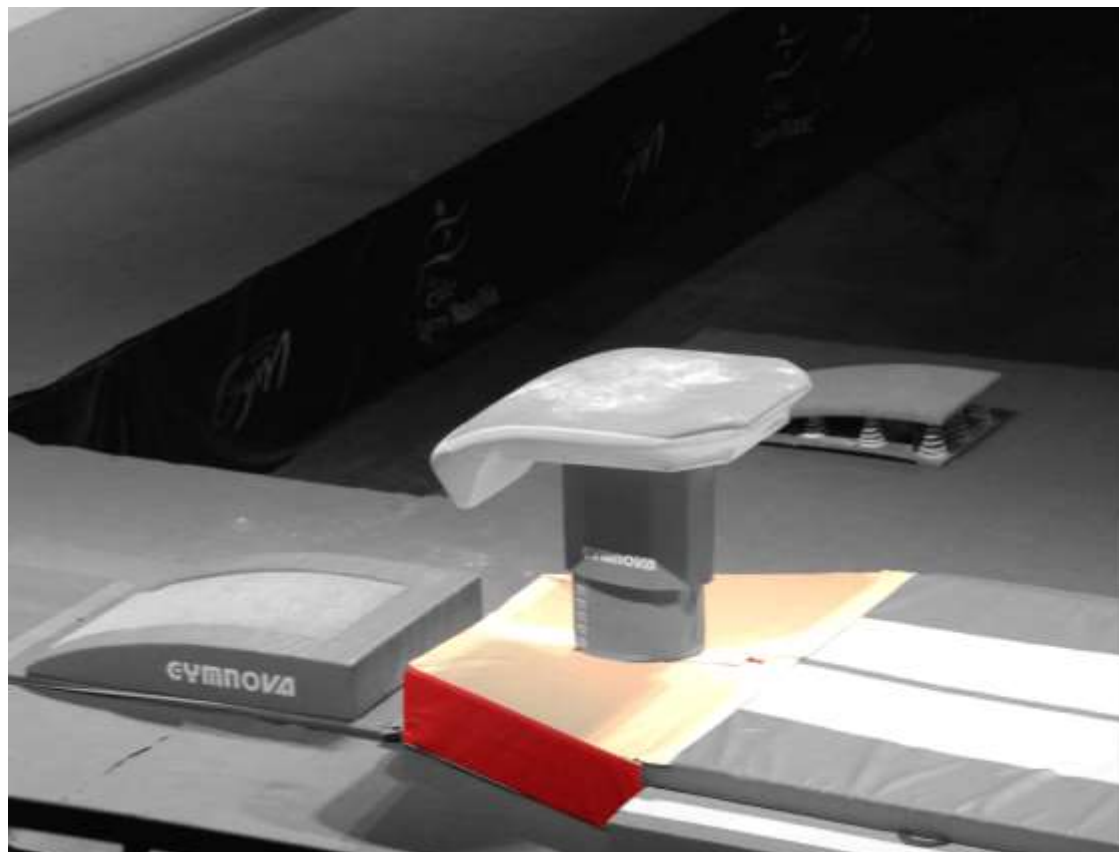

## PROTECCION PARA BASE MESA DE SALTO CON PATA CENTRAL

- Mejora la seguridad del gimnasta
- Protege todas la partes de la base metálica
- Forma trapezoidal para ayudar evitar la mesa de salto en caso que el gimnasta rechace saltar
- Montaje y desmontaje muy fácil
- Recorte central que permite instalar estas protecciones en todas las mesas con pata central GYMNOVA
- El par

## CARACTERISTICAS TÉCNICAS

- Funda de PVC de 1000 deniers sin ftalatos, con clasificación M2 de resistencia al fuego
- Espesor : 30 cm
- Lado pequeño = 1 m
- Lado ancho = 2 m
- Largo = 1,20
- Unión de las 2 partes alrededor de la pata central gracias sistema d'auto-fijador
- Se fija con auto-fijador a la colchoneta adicional de 10cm FIG