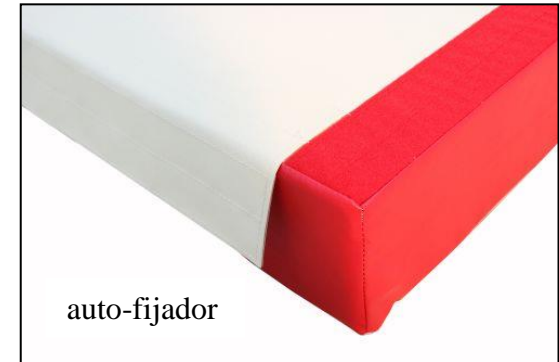

COLCHONETAS DE COMPETICION HOMOLOGADAS POR LA FIG

- ❑ Homologadas por la FIG
- ❑ Hechas de espumas multicapas bi-densidad que permiten una mejor distribución de las cargas y una estabilización óptima en las salidas
- ❑ Ofrecen una comodidad y amortiguación que permiten la realización de los ejercicios más peligrosos
- ❑ Adaptación a todas las configuraciones posibles

CARACTERÍSTICAS TÉCNICAS

- ❑ Color beige y rojo
- ❑ Complejo de espuma multicapa (polietileno / poliuretano)
- ❑ Funda de PVC de 1000 deniers de aspecto cuero, sin ftalatos, con clasificación M2 de resistencia al fuego
- ❑ Están provistas de asas de transporte y de sistema de unión con auto-fijador para eliminar las juntas.
- ❑ Algunas colchonetas presentan un « recorte » para su adaptación a los aparatos.
- ❑ Muchas dimensiones disponibles pero igualmente dimensiones específicas

GYMNOVA	ACTUALIZACION : 11/01/2022	COLCHONETAS FIG	CONJUNTOS DE COLCHONETAS FIG	SERVICE MARKETING: M.DELOOF
1606	100 x 200 x 20	Todos los aparatos salvo salto y arcos. Con auto-fijador a lo ancho		
1611	200 x 200 x 20	Todos los aparatos salvo salto y arcos. Con auto-fijador a lo ancho		
1617	300 x 200 x 20	Todos los aparatos salvo salto y arcos. Con auto-fijador a lo ancho		
1618	300 x 200 x 20	Todos los aparatos salvo salto y arcos. Con auto-fijador a lo largo		
1620	400 x 200 x 20	Todos los aparatos salvo salto y arcos. Sin auto-fijador		
1621	400 x 200 x 20	Todos los aparatos salvo salto y arcos. Con auto-fijador a lo ancho		

LAS CLÁSICAS DE 2,30 M DE ANCHO :

REFERENCIAS	DIMENSIONES (en cm LxAxESP)	UTILIZACIÓN
1410	100 x 230 x 20	Todos los aparatos salvo salto y arcos. Con auto-fijador en el lado de 2,30m
1430	200 x 230 x 20	
1435	300 x 230 x 20	
1440	400 x 230 x 20	