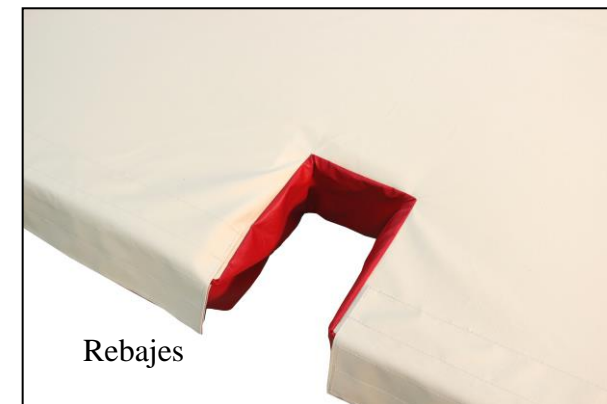

COLCHONETAS DE COMPETICION HOMOLOGADAS POR LA FIG

- ❑ Homologadas por la FIG
- ❑ Hechas de espumas multicapas bi-densidad que permiten una mejor distribución de las cargas y una estabilización óptima en las salidas
- ❑ Ofrecen una comodidad y amortiguación que permiten la realización de los ejercicios más peligrosos
- ❑ Adaptación a todas las configuraciones posibles

CARACTERÍSTICAS TÉCNICAS

- ❑ Color beige y rojo
- ❑ Complejo de espuma multicapa (polietileno / poliuretano)
- ❑ Funda de PVC de 1000 deniers de aspecto cuero, sin ftalatos, con clasificación M2 de resistencia al fuego
- ❑ Están provistas de asas de transporte y de sistema de unión con auto-fijador para eliminar las juntas.
- ❑ Algunas colchonetas presentan un « recorte » para su adaptación a los aparatos.
- ❑ Muchas dimensiones disponibles pero igualmente dimensiones específicas

GYMNOVA	ACTUALIZACION : 11/01/2022	COLCHONETAS FIG	CONJUNTOS DE COLCHONETAS FIG	SERVICE MARKETING: M.DELOOF
1606	100 x 200 x 20	Todos los aparatos salvo salto y arcos. Con auto-fijador a lo ancho		
1611	200 x 200 x 20	Todos los aparatos salvo salto y arcos. Con auto-fijador a lo ancho		
1617	300 x 200 x 20	Todos los aparatos salvo salto y arcos. Con auto-fijador a lo ancho		
1618	300 x 200 x 20	Todos los aparatos salvo salto y arcos. Con auto-fijador a lo largo		
1620	400 x 200 x 20	Todos los aparatos salvo salto y arcos. Sin auto-fijador		
1621	400 x 200 x 20	Todos los aparatos salvo salto y arcos. Con auto-fijador a lo ancho		

LAS CLÁSICAS DE 2,30 M DE ANCHO :

REFERENCIAS	DIMENSIONES (en cm LxAxESP)	UTILIZACIÓN
1410	100 x 230 x 20	Todos los aparatos salvo salto y arcos. Con auto-fijador en el lado de 2,30m
1430	200 x 230 x 20	
1435	300 x 230 x 20	
1440	400 x 230 x 20	