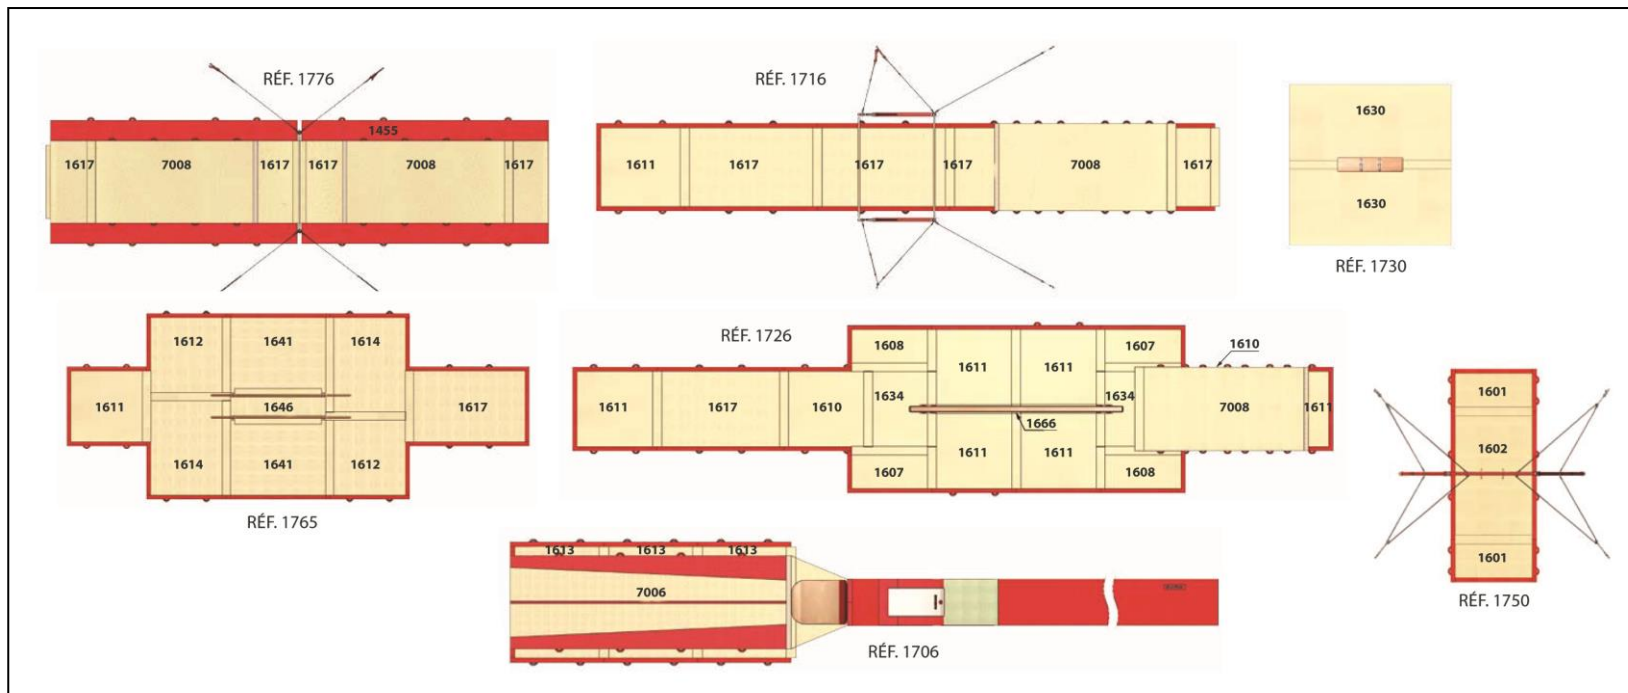

CARACTERÍSTICAS TÉCNICAS

- ❑ Color beige y rojo
- ❑ Complejo de espuma multicapa (polietileno / poliuretano)
- ❑ Funda de PVC de 1000 deniers de aspecto cuero, sin ftalatos, con clasificación M2 de resistencia al fuego
- ❑ Están provistas de asas de transporte y de sistema de unión con auto-fijador para eliminar las juntas.
- ❑ Algunas colchonetas presentan un « recorte » para su adaptación a los aparatos.
- ❑ Muchas dimensiones disponibles pero igualmente dimensiones específicas

GYMNOVA	ACTUALIZACION : 11/01/2022	COLCHONETAS FIG	CONJUNTOS DE COLCHONETAS FIG	SERVICE MARKETING: M.DELOOF
1606	100 x 200 x 20	Todos los aparatos salvo salto y arcos. Con auto-fijador a lo ancho		
1611	200 x 200 x 20	Todos los aparatos salvo salto y arcos. Con auto-fijador a lo ancho		
1617	300 x 200 x 20	Todos los aparatos salvo salto y arcos. Con auto-fijador a lo ancho		
1618	300 x 200 x 20	Todos los aparatos salvo salto y arcos. Con auto-fijador a lo largo		
1620	400 x 200 x 20	Todos los aparatos salvo salto y arcos. Sin auto-fijador		
1621	400 x 200 x 20	Todos los aparatos salvo salto y arcos. Con auto-fijador a lo ancho		

LAS CLÁSICAS DE 2,30 M DE ANCHO :

REFERENCIAS	DIMENSIONES (en cm LxAxESP)	UTILIZACIÓN
1410	100 x 230 x 20	Todos los aparatos salvo salto y arcos. Con auto-fijador en el lado de 2,30m
1430	200 x 230 x 20	
1435	300 x 230 x 20	
1440	400 x 230 x 20	