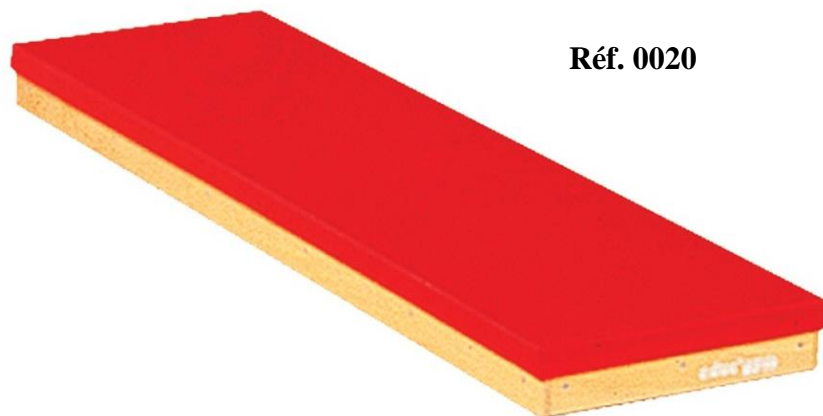

CHAPEAUX DE SOCLES

Réf. 0020

Réf. 0021

- ❑ A disposer sur les socles et mini-socles de la gamme EDUC'GYM
- ❑ Gain de confort lors de l'utilisation
- ❑ Stabilité conservée de la surface d'évolution lorsque ces chapeaux de socles sont utilisés

CARACTERISTIQUES TECHNIQUES

- Coloris : Rouge

REFERENCES DISPONIBLES

- Réf. 0020 – Chapeau de socle – 160 x 40 cm (Lxl)
Adaptable sur les socles Réf. 0065, Réf. 0066 et Réf. 0067
- Réf. 0021 – Chapeau de mini-socle – 75 x 40 cm (Lxl)
Adaptable sur les mini-socles Réf. 0060, Réf. 0061 et Réf. 0062