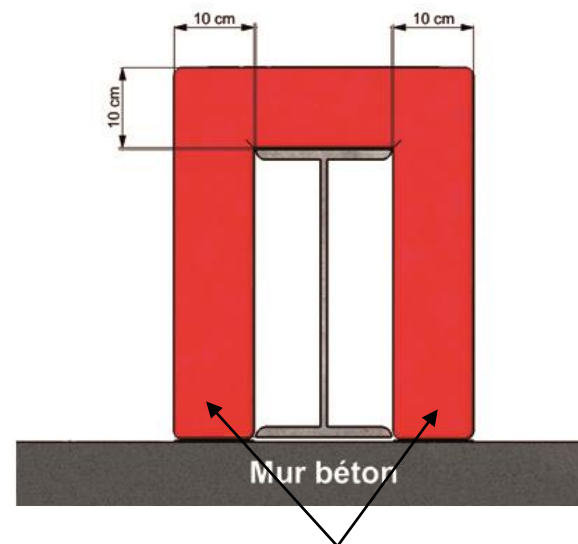

PROTECTIONS DE POTEAUX EN « U »

- ❑ Protection en mousse polyuréthane haute densité recouverte de bâche PVC 1000 deniers sans phtalate classée au feu M2 maintenue par bandes auto-agrippantes
- ❑ Hauteur : 200 cm
- ❑ Epaisseur : 10 cm
- ❑ Coloris : ■ Rouge

Schéma / implantation

Système auto-agrippant :

- Une bande rigide à fixer au mur
(les fixations sont à définir en fonction du mur)
- Une bande souple intégrée à la protection

Pour toutes demandes, nous consulter pour spécifier les dimensions (longueur et largeur) du produit