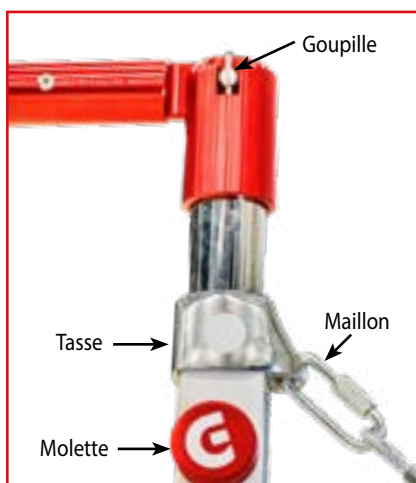

RÉF. KIT ENTRETIEN

COMPOSITION DU KIT

PATINS STANDARDS (Vis auto-foreuse incluses)

Patins d'agrès

Patins de mini-trampoline

Patins de tremplins

ROULETTES DE DÉPLACEMENT

Se fixent sur les pieds standards des agrès ou sur vos tremplins. Visserie incluse.

Roulettes noires (qté : 2)

Ø : 42 mm

Roulettes blanches (qté : 2)

Ø : 35 mm

PIÈCES DÉTACHÉES AGRÈS

=> Tasses aluminium renforcées

=> Goupilles de fixation de porte-mains

=> Maillons rapides (Ø : 8 mm)

=> Cliquets de crantage

=> Molettes de serrage ergonomiques

PRODUITS DE RÉPARATION

Kit de réparation

«Type A» pour matériaux divers (hors PVC) avec pièce adhésive. Dim. : 7,6 x 30 cm

«Type B» spécifique aux matières vinyle et PVC avec pièce adhésive.

Dim. : 7,6 x 30 cm

Sandow rouge - Ø : 6,2 mm - L : 2,2 m

Non tissé adhésif - L : 3 m - l : 25 cm

Bombe aérosol de colle néoprène