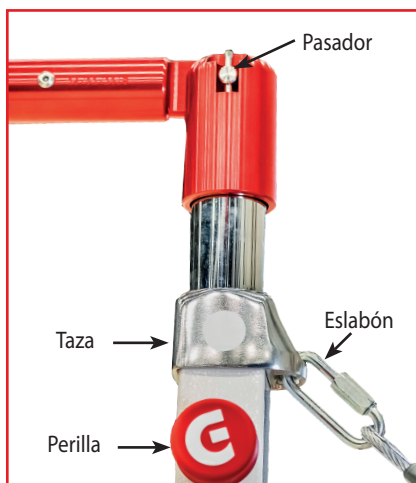

REF. KIT ENTRETIEN

CONTENIDO DEL KIT

ZAPATAS ESTÁNDARES (Incluyen tornillos auto perforantes)

Zapatas para aparatos

Cant : 4

Zapatas para mini-trampo-

Cant : 4

Zapatas para trampolines

Cant : 4

RUEDECILLAS DE TRANSPORTE

Se fijan a las patas estándares de los aparatos o los trampolines. Incluyen tornillos.

Ruedecillas negras (Cant : 2)

Ø : 42 mm

Ruedecillas blancas (Cant : 2)

Ø : 35 mm

PIEZAS DE RECAMBIO PARA APARATOS

Tazas de aluminio reforzadas

Cant : 2

Pasadores de fijación de barras

Cant : 2

Eslabones rápidos (Ø : 8 mm)

Cant : 4

Cierres completos

Cant : 2

Perillas de fijación ergonómicas

Cant : 2

PRODUCTOS DE REPARACIÓN

Kit de reparación*

Tensor rojo - ø : 6,2 mm - L : 2,2 m

Material adhesivo no tejido - L:3 m - A:25 cm

* «Tipo A» para diversos materiales (a excepción de PVC) con pieza adhesiva. Dim. = 7,6 x 30 cm