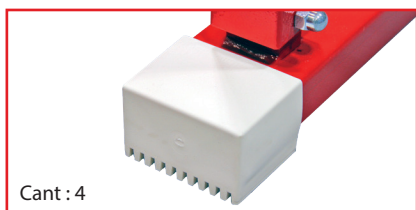

REF. KIT ENTRETIEN

CONTENIDO DEL KIT

ZAPATAS ESTÁNDARES (Incluyen tornillos auto perforantes)

Zapatas para aparatos

Cant : 4

Zapatas para mini-trampo-

Cant : 4

Zapatas para trampolines

Cant : 4

RUEDECILLAS DE TRANSPORTE

Se fijan a las patas estándares de los aparatos o los trampolines. Incluyen tornillos.

Ruedecillas negras (Cant : 2)

Ø : 42 mm

Ruedecillas blancas (Cant : 2)

Ø : 35 mm

PIEZAS DE RECAMBIO PARA APARATOS