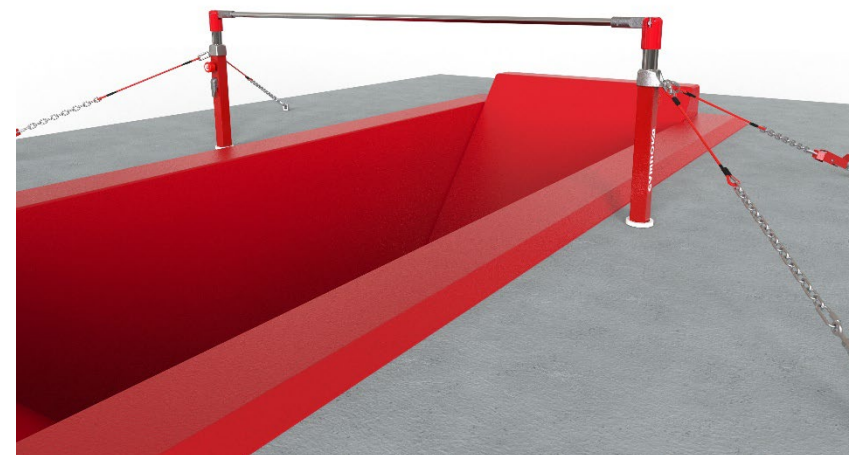

MINIMONTANTES

- ❑ Perfectamente adecuados para trabajos en fosos especiales o en el suelo
- ❑ Barra de entrenamiento o iniciación
- ❑ Versión junior de la barra de competición.
- ❑ Montaje/desmontaje inmediatos
- ❑ Fácil ajuste
- ❑ Adaptable a todas las barras GYMNOVA

GYMNOVA	FP613-F	ACTUALIZACIÓN: 12/01/2024	REF. 3135	BARRA FIJA BARRAS ASIMÉTRICAS	DEPARTAMENTO DE MARKETING O.SCHOFFIT
----------------	---------	------------------------------	-----------	-------------------------------------	--

CARACTERÍSTICAS TÉCNICAS

- ❑ Rango de ajuste: de 75 a 105 cm.
- ❑ Cableado específico: 3 × 1,20 mm
- ❑ Reduce el volumen de los minimontantes

El equipo puede personalizarse gracias a una gran variedad de barras opcionales, según las necesidades y los ejercicios de entrenamiento.

Posibilidad de adaptar

- Barras fijas **Ref. 3110, 3117**
- Barras asimétricas **Ref. 3260, 3265, 3268**

Los minimontantes se venden con cables pero sin barra ni colchoneta de recepción.

GYMNOVA

CS 30056 - 45, rue Gaston de Flotte - 13375 Marseille cedex 12 - Francia