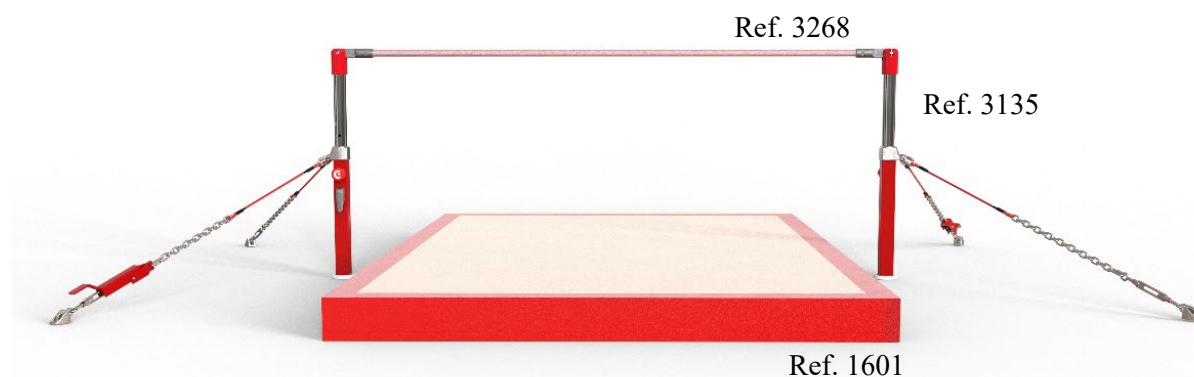

GYMNOVA	FP613-F	ACTUALIZACIÓN: 12/01/2024	REF. 3135	BARRA FIJA BARRAS ASIMÉTRICAS	DEPARTAMENTO DE MARKETING O.SCHOFFIT
----------------	---------	------------------------------	-----------	-------------------------------------	--

MINIMONTANTES

- ❑ Perfectamente adecuados para trabajos en fosos especiales o en el suelo
- ❑ Barra de entrenamiento o iniciación
- ❑ Versión junior de la barra de competición.
- ❑ Montaje/desmontaje inmediatos
- ❑ Fácil ajuste
- ❑ Adaptable a todas las barras GYMNOVA

CARACTERÍSTICAS TÉCNICAS

- ❑ Rango de ajuste: de 75 a 105 cm.
- ❑ Cableado específico: 3 × 1,20 mm
- ❑ Reduce el volumen de los minimontantes

El equipo puede personalizarse gracias a una gran variedad de barras opcionales, según las necesidades y los ejercicios de entrenamiento.