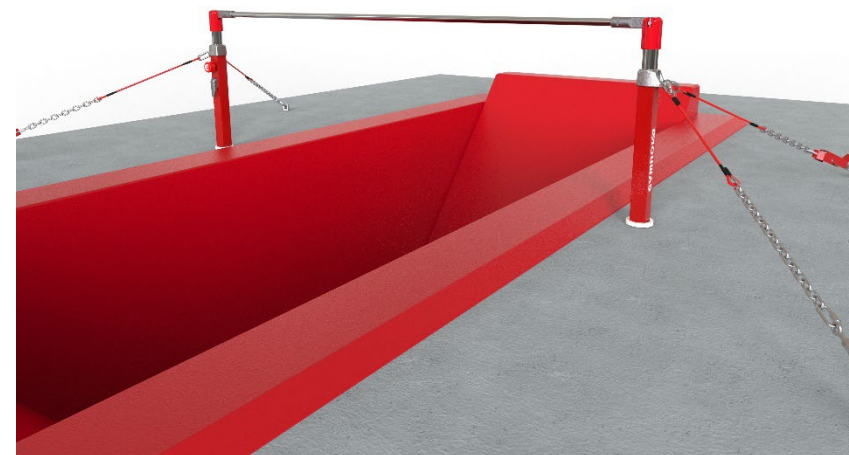

MINI-MONTANTS

- ❑ Parfaitement adaptés pour un travail sur fosse spéciale ou au sol
- ❑ Barre d'entraînement ou d'initiation
- ❑ Version junior de la barre de compétition
- ❑ Montage / démontage immédiats
- ❑ Réglage facile
- ❑ Adaptables avec tous les porte-mains GYMNOVA

GYMNOVA	FP613-F	MISE A JOUR : 12/01/2024	REF. 3135	BARRE FIXE BARRE ASYMETRIQUES	SERVICE MARKETING O.SCHOFFIT
----------------	---------	--------------------------	-----------	-------------------------------------	------------------------------------

CARACTERISTIQUES TECHNIQUES

- Plage de réglage : 75 à 105 cm.
- Câblerie spécifique : 3 x 1.20 m
- Réduit l'encombrement des mini-montants

Personnalisez votre équipement en choisissant parmi une variété de porte-mains en option, en fonction des besoins et des exercices travaillés.

Possibilité d'adapter des porte-mains de :

- Barres fixes **Réf. 3110, 3117**
- Barres d'asymétriques **Réf. 3260, 3265, 3268**

Les mini-montants sont vendus avec la câblerie mais sans porte-mains ni tapis de réception.