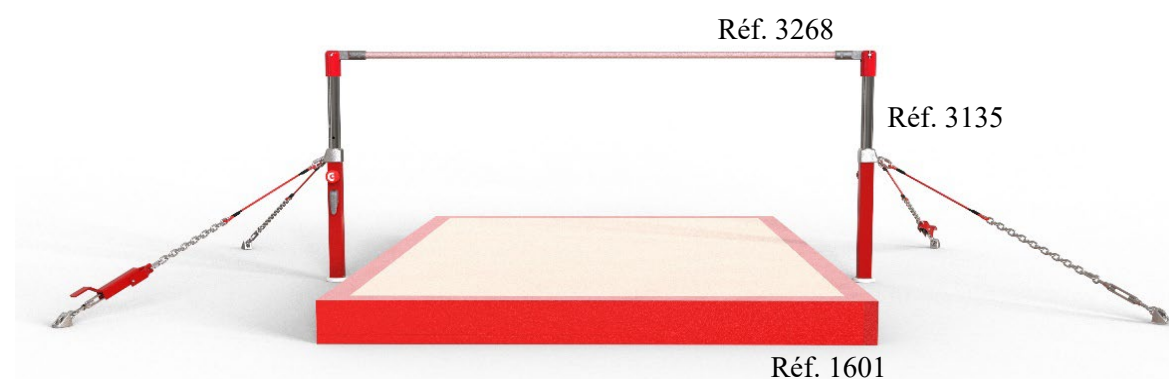

GYMNOVA	FP613-F	MISE A JOUR : 12/01/2024	REF. 3135	BARRE FIXE BARRE ASYMETRIQUES	SERVICE MARKETING O.SCHOFFIT
----------------	---------	--------------------------	-----------	-------------------------------------	------------------------------------

MINI-MONTANTS

- ❑ Parfaitement adaptés pour un travail sur fosse spéciale ou au sol
- ❑ Barre d'entraînement ou d'initiation
- ❑ Version junior de la barre de compétition
- ❑ Montage / démontage immédiats
- ❑ Réglage facile
- ❑ Adaptables avec tous les porte-mains GYMNOVA

CARACTERISTIQUES TECHNIQUES

- Plage de réglage : 75 à 105 cm.
- Câblerie spécifique : 3 x 1.20 m
- Réduit l'encombrement des mini-montants

Personnalisez votre équipement en choisissant parmi une variété de porte-mains en option, en fonction des besoins et des exercices travaillés.

Possibilité d'adapter des porte-mains de :

- Barres fixes **Réf. 3110, 3117**
- Barres d'asymétriques **Réf. 3260, 3265, 3268**

Les mini-montants sont vendus avec la câblerie mais sans porte-mains ni tapis de réception.