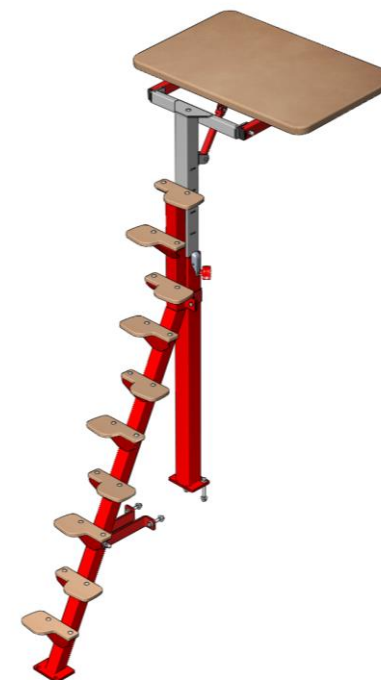

## PLAGE D'ACCES POUR FOSSE SURELEVEE NOUVELLE GENERATION

**\*Escamotable**

**\*Pour barres fixes et asymétriques**

- ❑ Plage d'accès indépendante de l'agrès
- ❑ Permet d'atteindre les agrès facilement
- ❑ Se rabat automatiquement contre l'agrès
- ❑ Réglable en hauteur, permet une utilisation personnalisée
- ❑ Large appui
- ❑ Idéale pour les enfants
- ❑ Les jeunes gymnastes peuvent s'entraîner seuls
- ❑ Présence d'un escalier permettant de monter jusqu'à hauteur de l'agrès
- ❑ Permet à l'entraîneur de parer le gymnaste

## CARACTERISTIQUES TECHNIQUES

- ❑ Assistée par vérin à gaz (retour position « repos »)
- ❑ Réglable en hauteur de 1.50 m à 1.90 m par rapport à la fosse
- ❑ Munie d'un plateau de dimensions 100 x 61 cm et d'un escalier en pas japonais
- ❑ Kit de sécurisation inclus