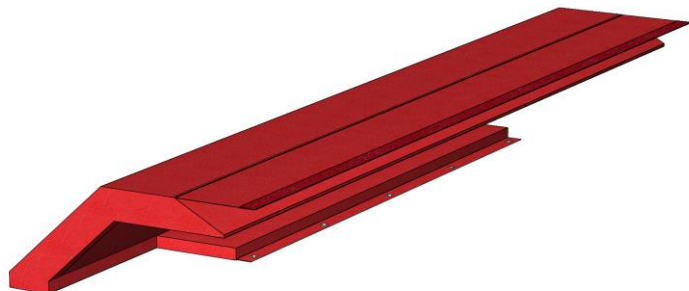

PROTECCIONES DE BARRA DE UNIÓN PARA TRAMPOLÍN/FOSO

- Ideales para gimnastas que entrenan las salidas en trampolines encastrados con unión a foso
- Aseguran la zona entre el trampolín y el foso de recepción
- Ofrecen un efecto plataforma y limitan la compresión de la zona al desplazarse
- Protección óptima para los usuarios en caso de caída
- Promueven una larga vida útil de la barra de unión

Ref. 5371**Ref. 5372**

CARACTERÍSTICAS TÉCNICAS

- Espuma cubierta con revestimiento de PVC
- Espuma con clasificación de resistencia al fuego M2
- Garantía de ausencia de ftalatos
- Color: rojo (foto no contractual)