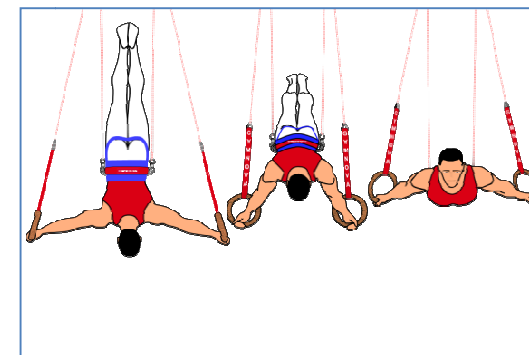

FIFTY-FIFTY

- Permet de travailler tous les éléments de force facilement grâce à ce système ingénieux où le principe est de diminuer le poids du corps de moitié (assistance)
- Permet la répétition de gestes techniques sans fatigue (hirondelle, planche faciale, croix renversée...)
- S'adapte sur tous les portiques et ceintures GYMNOVA
- Nécessite que la hauteur initiale des anneaux soit de 2,80 m par rapport au sol, pour que le Fifty-Fifty puisse être utilisé sur toute sa plage réglable

Renforcement spécifique de la croix de fer

Enchaînement croix de fer renversée, Avion

CARACTERISTIQUES TECHNIQUES

- ❑ Le produit est fourni avec son cordage, une poulie ainsi que des mousquetons à émerillon
- ❑ Possibilité d'ajuster la hauteur des anneaux par rapport à celle de la ceinture afin de s'adapter aux différentes tailles des gymnastes
- ❑ Anneaux réglables jusqu'à 2,80 m
- ❑ Ceinture et anneaux non fournis