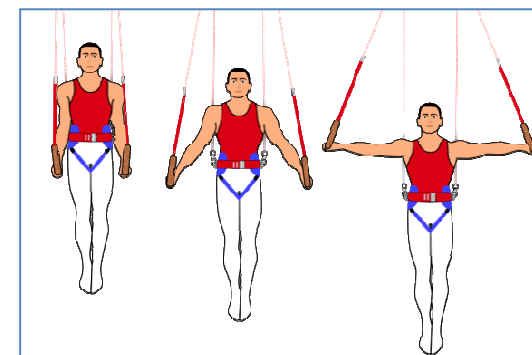

FIFTY-FIFTY

- Permet de travailler tous les éléments de force facilement grâce à ce système ingénieux où le principe est de diminuer le poids du corps de moitié (assistance)
- Permet la répétition de gestes techniques sans fatigue (hirondelle, planche faciale, croix renversée...)
- S'adapte sur tous les portiques et ceintures GYMNOVA
- Nécessite que la hauteur initiale des anneaux soit de 2,80 m par rapport au sol, pour que le Fifty-Fifty puisse être utilisé sur toute sa plage réglable

Renforcement spécifique de la croix de fer

Enchaînement croix de fer renversée, Avion

CARACTERISTIQUES TECHNIQUES

- ❑ Le produit est fourni avec son cordage, une poulie ainsi que des mousquetons à émerillon
- ❑ Possibilité d'ajuster la hauteur des anneaux par rapport à celle de la ceinture afin de s'adapter aux différentes tailles des gymnastes
- ❑ Anneaux réglables jusqu'à 2,80 m
- ❑ Ceinture et anneaux non fournis