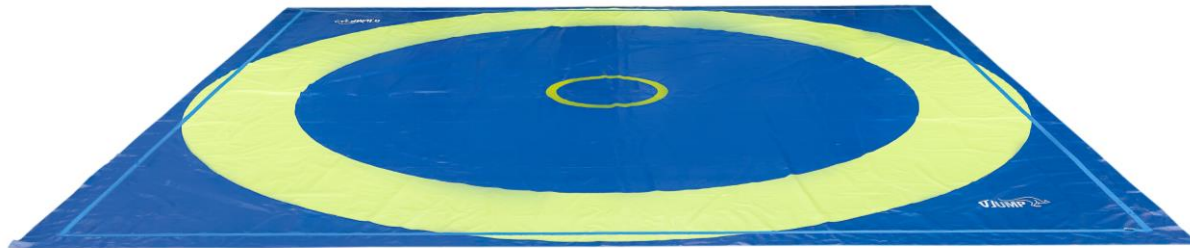

TAPIS DE LUTTE COLLEGE AVEC SOUS-COUCHE PISTES ENROULABLES

1- Face lutte

2- Face judo

- ❑ Aire polyvalente pour l'initiation aux sports de combat
- ❑ Bâche réversible avec une face lutte et une face judo
- ❑ Tapis idéal pour l'EPS grâce à sa surface adaptée
- ❑ Montage et démontage facile et rapide
- ❑ Bâche bicolore :  vert anis et  bleu foncé

CARACTERISTIQUES TECHNIQUES

- ❑ Pistes enroulables de **3.5cm d'épaisseur** reliées entre elles par des bandes auto-agrippantes
- ❑ Bâche **PVC 1000 deniers**, classée au **feu M2**, **sans phtalate** et résistante aux UV réversible bicolore facilement nettoyable
- ❑ La bâche est teintée dans la masse et les cercles sont soudés avec une finition
- ❑ Fixation et mise en tension de la bâche par système **auto-agrippant**

Sous-couche en piste

Système auto-agrippant

Références disponibles :

Réf.	Dimensions en m (Lxl)	Réf. Bâche seule	Diamètre du cercle en m (int./ext.)
540	600 x 600 x 3,5	545	5/6
541	800 x 800 x 3,5	546	6/8
542	1000 x 1000 x 3,5	547	7/9