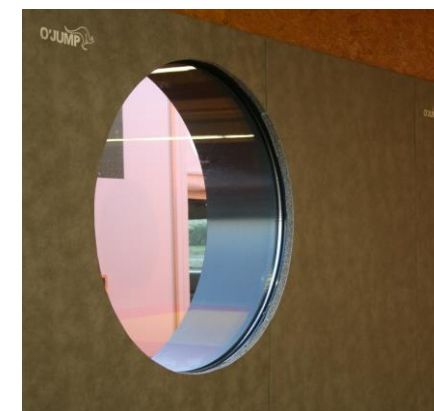

PROTECTIONS MURALES FIXES

- ❑ Mousse agglomérée (densité 120 kg/ m3) recouverte de tissu similicuir, classé au feu M2
- ❑ S'adaptent sur tous les types de supports plans.
- ❑ Colle non comprise
- ❑ Possibilité de **découpes murales sur-mesure**
- ❑ Coloris disponibles : ● Bleu, ● Marron, ● Gris

Il est conseillé d'installer de la protection murale si la distance entre le bord du terrain / tapis et le mur ou un obstacle est inférieure à 1,50 m.

Références disponibles :

REF.	Dimensions en cm (Lxlxép.)
815	150 x 100 x 2,5
810	200 x 100 x 2,5