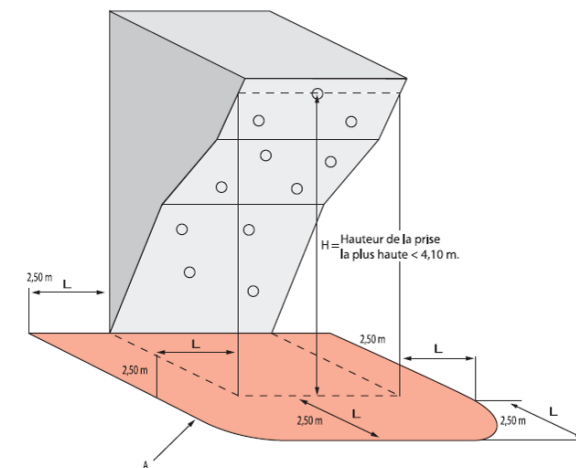

MATELAS POUR PANS & BLOCS

- ❑ Conformes à la norme NF-P90-311
Des certificats de conformité peuvent être fournis sur simple demande
- ❑ Tapis reliés entre eux par des bandes auto-agrippantes amovibles, solidarisant l'ensemble de réception
- ❑ Tapis livrés avec une étiquette notifiant la date de fabrication et rappelant la norme
- ❑ Coloris disponibles : ● Gris, ● Rouge, ● Bleu, ● Bleu foncé, ● Jaune, ● Vert, ● Noir, ● Mauve

Nous consulter pour les aires sur mesure et la personnalisation avec votre logo

CARACTERISTIQUES TECHNIQUES

- ❑ Matelas en **mousse polyuréthane**
- ❑ Housse bâche **PVC lisse 1000 deniers**, classée au **feu M2**, sans **phthalate**
- ❑ **Déhoussable** par fermeture à glissière.
- ❑ 2 épaisseurs au choix : 30 ou 40 cm
- ❑ Compositions possibles :
 - 1 - Aire de matelas + Bandes auto-agrippantes
 - 2 - Aire de matelas + Bandes auto-agrippantes + Sur-Bâche de protection
 - 3 - Aire de matelas + Bandes auto-agrippantes + Moquette de recouvrement

Références disponibles :

Référence	Spécificités	Mousse	+ Produits
707	<ul style="list-style-type: none"> - 30 cm Epaisseur - Bavette de liaison de 20 cm d'épaisseur - Choix des options 	Bi-densité 30kg/m ³ sur 20 cm et 23kg/m ³ sur 10 cm	<ul style="list-style-type: none"> - Toutes nos bâches sont lisses ce qui permet un entretien facile (ne retiennent pas la poussière de magnésie). - Fermeture posée à plat simple couture
717	<ul style="list-style-type: none"> - 40 cm épaisseur - Bavette de liaison de 40 cm d'épaisseur - Choix des options 	Mono densité 23kg/m ³	