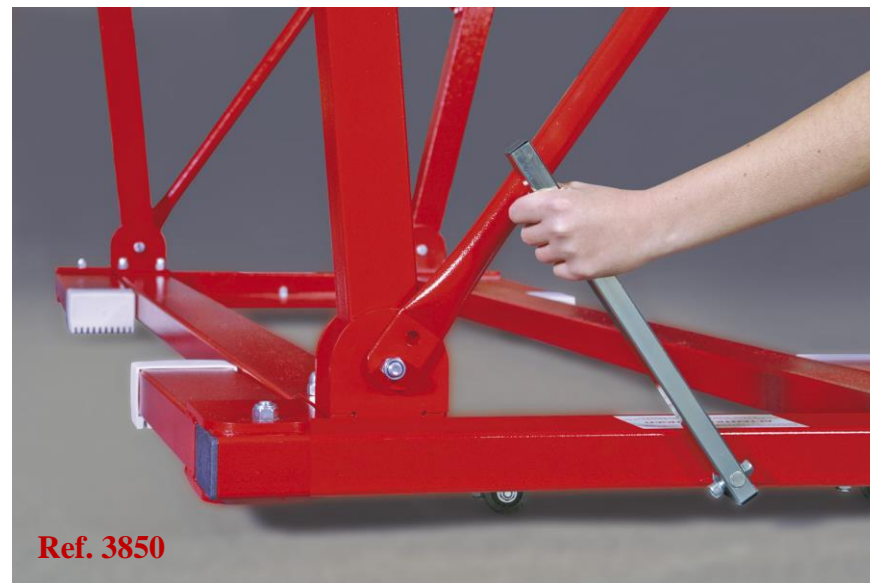

CARRETILLA DE TRANSPORTE

- ❑ Facilidad de funcionamiento
- ❑ Permiten desplazar los aparatos y otras colchonetas en total seguridad y sin forzar
- ❑ Ideal sobre suelo regular
- ❑ Amovible

Referencias disponibles:

- **REF. 6070** *Caretillas de transporte para un piso y colchonetas*
Caretillas de transporte para los pisos GYMNOVA, 4 ruedas giratorias omnidireccionales con freno. Para almacenar un piso Ref. 6775, se necesita 8 caretillas para el piso dinámico, 2 para la moqueta y 2 caretillas Ref. 6060 para la espuma.
Dimensiones: 153 x 95 x 100 cm
Dimensiones útiles: 70 cm
Carga máxima de utilización: 380 Kg
- **REF. 3850** *Caretillas de transporte plegable para barras*
(El par) Escamoteables y compatibles con todas nuestras barras asimétricas y paralelas portátiles.
Equipados con ruedas omnidireccionales que se deben fijar al aparato durante el montaje.
Ya incluido con las Ref. 3345, 3347, 3357, 3906,3907.
- **REF. 3408** *Caretillas de transporte para mesa de salto*
Para mesa de salto REF. 3404.
- **REF. 3695** *Carros de transporte para vigas de equilibrio, caballos con arcos y mesas de salto con patas estándar*
(El par) Se fijan a las patas estándar de vigas de equilibrio, caballos con arcos y mesas de salto.
Vienen equipados con ruedas omnidireccionales que entran en contacto con el suelo simplemente basculando el carro.