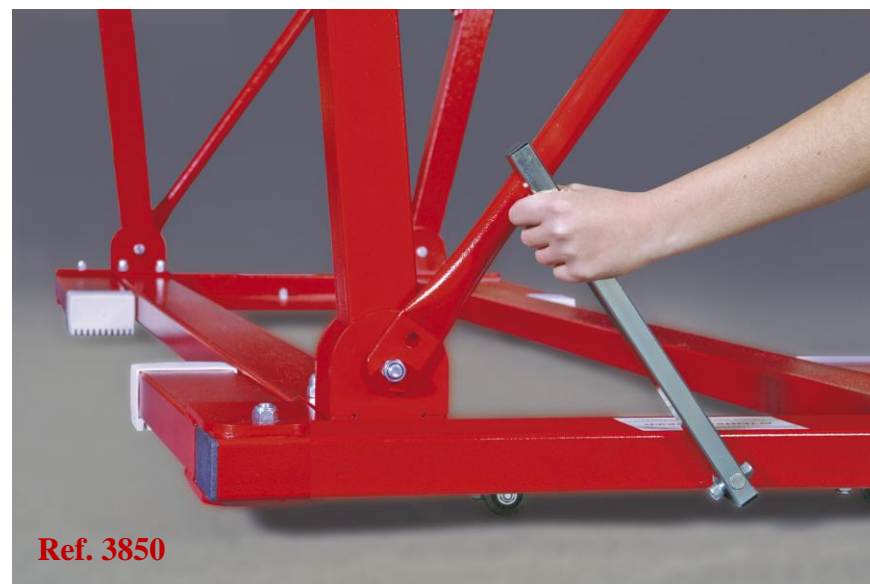

CARRETILLA DE TRANSPORTE

- ❑ Facilidad de funcionamiento
- ❑ Permiten desplazar los aparatos y otras colchonetas en total seguridad y sin forzar
- ❑ Ideal sobre suelo regular
- ❑ Amovible

Referencias disponibles:

- **REF. 6070** *Caretillas de transporte para un piso*
Caretillas de transporte para los pisos GYMNOVA, 4 ruedas giratorias omnidireccionales con freno. Para almacenar un piso Ref. 6775, se necesita 8 caretillas para el piso dinámico, 2 para la moqueta y 2 caretillas Ref. 6060 para la espuma.
Dimensiones: 153 x 95 x 100 cm
Dimensiones útiles: 70 cm
Carga máxima de utilización: 380 Kg
- **REF. 3850** *Caretillas de transporte plegable para barras*
(El par) Escamoteables y compatibles con todas nuestras barras asimétricas y paralelas portátiles.
Equipados con ruedas omnidireccionales que se deben fijar al aparato durante el montaje.
Ya incluido con las Ref. 3345, 3347, 3357, 3906,3907.
- **REF. 3408** *Caretillas de transporte para mesa de salto*
Para mesa de salto REF. 3404.
- **REF. 3695** *Carros de transporte para vigas de equilibrio, caballos con arcos y mesas de salto con patas estándar*
(El par) Se fijan a las patas estándar de vigas de equilibrio, caballos con arcos y mesas de salto.
Vienen equipados con ruedas omnidireccionales que entran en contacto con el suelo simplemente basculando el carro.