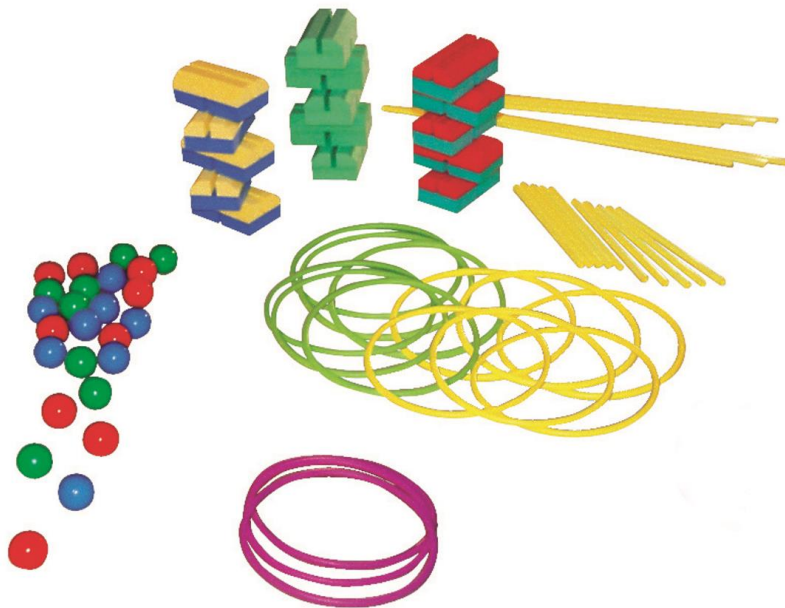

LADRILLOS ACTIPILOTS

- ❑ Compuesto de espuma, este paralelepípedo asociado a los aros y bastones, permiten iniciar situaciones locomotoras y sensoriales
- ❑ Volumen débil
- ❑ Utilización rica y variada, permite una infinidad de juegos para los niños de cualquier edad
- ❑ Ligero, resistente, silencioso, manejable y edificable
- ❑ Los ladrillos Actiplots son Actiplots agujereados con un hoyo central, ranurado en sus lados superiores e inferiores que permite cambiar de dirección, y un gran variedad de creación de objetos reales y/u fantásticos

REFERENCIAS DISPONIBLES

□ **Ref. 0425 - KITS LADRILLOS ACTIPILOT**

50 pelotas, 15 actiplots, 12 aros, 20 bastones de 70 cm, 6 bastones de 1,20 m.

□ **Ref. 0426 - LOTE DE 15 ACTIPILOTS ÚNICAMENTE**