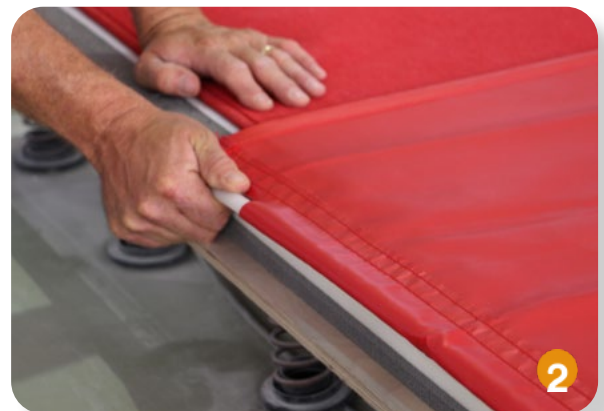

Ref. 6379 - Kit de sujeción

Para practicable con tacos de espuma Ref. 6565 & 6570.

LONAS PERSONALIZADAS

Realizamos sus lonas personalizadas según sus necesidades, no dude en consultarnos para proteger eficazmente todos sus practicables, áreas pedagógicas o pistas de acrobacias.